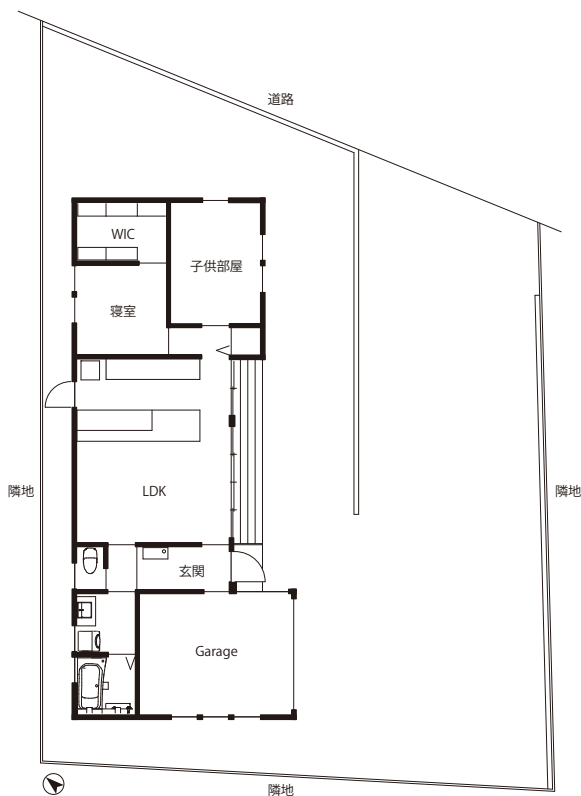

「趣味のバイクと暮らせる
平屋のガレージに住むのが夢でした」

Works 086 | Order House

趣味のバイクと暮らす 平屋のガレージハウス

本体価格

1500 ~ 2000万円

DATA

オーダーハウス
ガレージハウス（平屋）
夫婦+子1人
岐阜県美濃加茂市

延床面積：95.50㎡（28.89坪）
1階床面積：95.50㎡（28.89坪）
設計者：岩野直人
施工年月：2015年8月

※本体価格／施工当時の税込価格です。現在の価格
とは異なる場合があります。付帯工事費・諸経費
等は含みません。

「ガレージ付きの平屋は友人の間でも、とても評判がいいです」

GARAGE DATA

ガレージサイズ：5×4m (6.05坪)
収容可能車数：車2台、バイク1台

自転車やギターは壁掛けでスペースを有効活用しながらディスプレイ。ガレージの壁はOSB合板。

「ソファから愛車を眺めて
くつろぐ休日が幸せ」

上／バイクの整備が途中になっても屋内だから、そのままでも問題なし。

左／玄関側からも見えるFIX窓には、雑貨がお出迎え。

右／DIYで取り付けした棚にはお気に入りグッズがずらり。テレビとソファも置いて、くつろぐ環境もばっちり。

左／玄関には格子状のグレーチング。ここで服を叩いて汚れを下に落とせます。正面にトイレ、左手は洗面・お風呂。外で汚れて帰ってきても、直行できる間取り。

右／玄関の手洗いは、隣のガレージで作業していてもすぐ使えて便利。

下／リビング側から見たガレージ。玄関を挟むことで間接的に家族の気配を感じることができる。

「ガレージだけでなく
広いLDKと洋室2部屋、
WICまで叶いました」

上／廊下をなくして広々LDKに。LDKを中心に部屋がつながっている。

左／扉の上のサインはトイレの電気をつけると点灯。リビングにいてもトイレの使用状況がわかるしくみ。

右／造作の棚とカウンター。棚板に床材を使用したり、既製品のキッチンと組み合わせてコストダウン。「棚やテーブルを造作にしたことで、統一感が出ました」